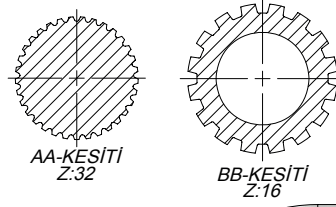

Kod Code	Şanzuman Modeli Gear Box Model
CSVL3212213	VOLVO F12-F16

Kod Code	Şanzuman Modeli Gear Box Model
CSVL3212249	Volvo-FH-12 Volvo FH-16

Kod Code	Şanzuman Modeli Gear Box Model
CSVL3216265	VOLVO F7-F12 F88-F89 N-10.27