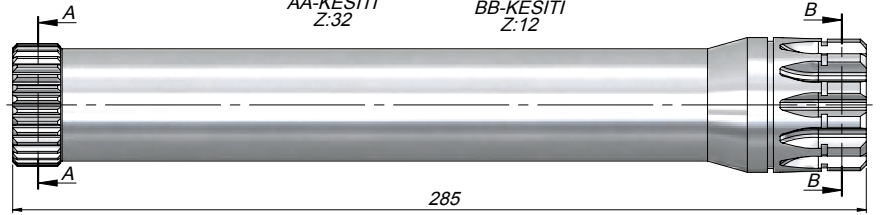

Kod Code	Şanzuman Modeli Gear Box Model	L
CSHW223	HW-18710 HW-18710-T	223
CSHW286	HW-20716 HW-1910	286