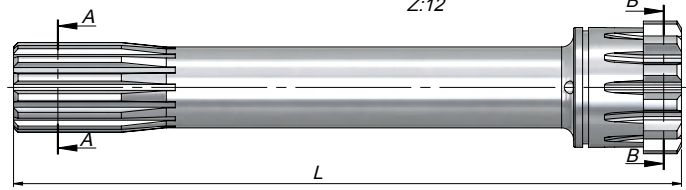

Kod Code	Şanzuman Modeli Gear Box Model
CSVL3216265	VOLVO F7-F12 F88-F89 N-10.27

Kod Code	Şanzuman Modeli Gear Box Model
CSVL3212285	VOLVO F12-F16

Kod Code	Şanzuman Modeli Gear Box Model	L
CSHW223	HW-18710 HW-18710-T	223
CSHW286	HW-20716 HW-1910	286

Kod Code	Şanzuman Modeli Gear Box Model
CSZF1712165	ZF-110