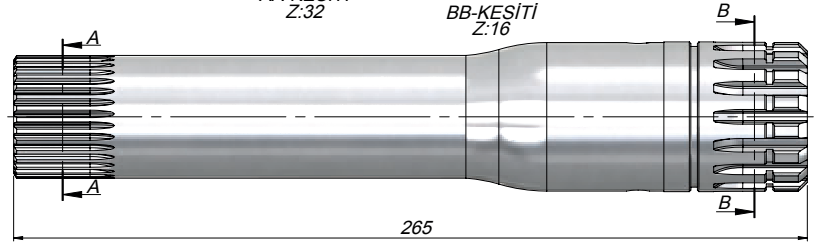

Kod Code	Şanzuman Modeli Gear Box Model
CSVL3212213	VOLVO F12-F16

Kod Code	Şanzuman Modeli Gear Box Model
CSVL3212249	Volvo-FH-12 Volvo FH-16

Kod Code	Şanzuman Modeli Gear Box Model
CSVL3216265	VOLVO F7-F12 F88-F89 N-10.27