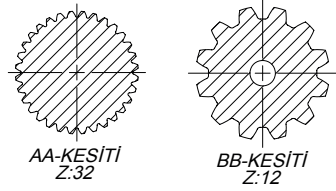

Kod Code	Şanzuman Modeli Gear Box Model	L
CSHW223	HW-18710 HW-18710-T	223
CSHW286	HW-20716 HW-1910	286